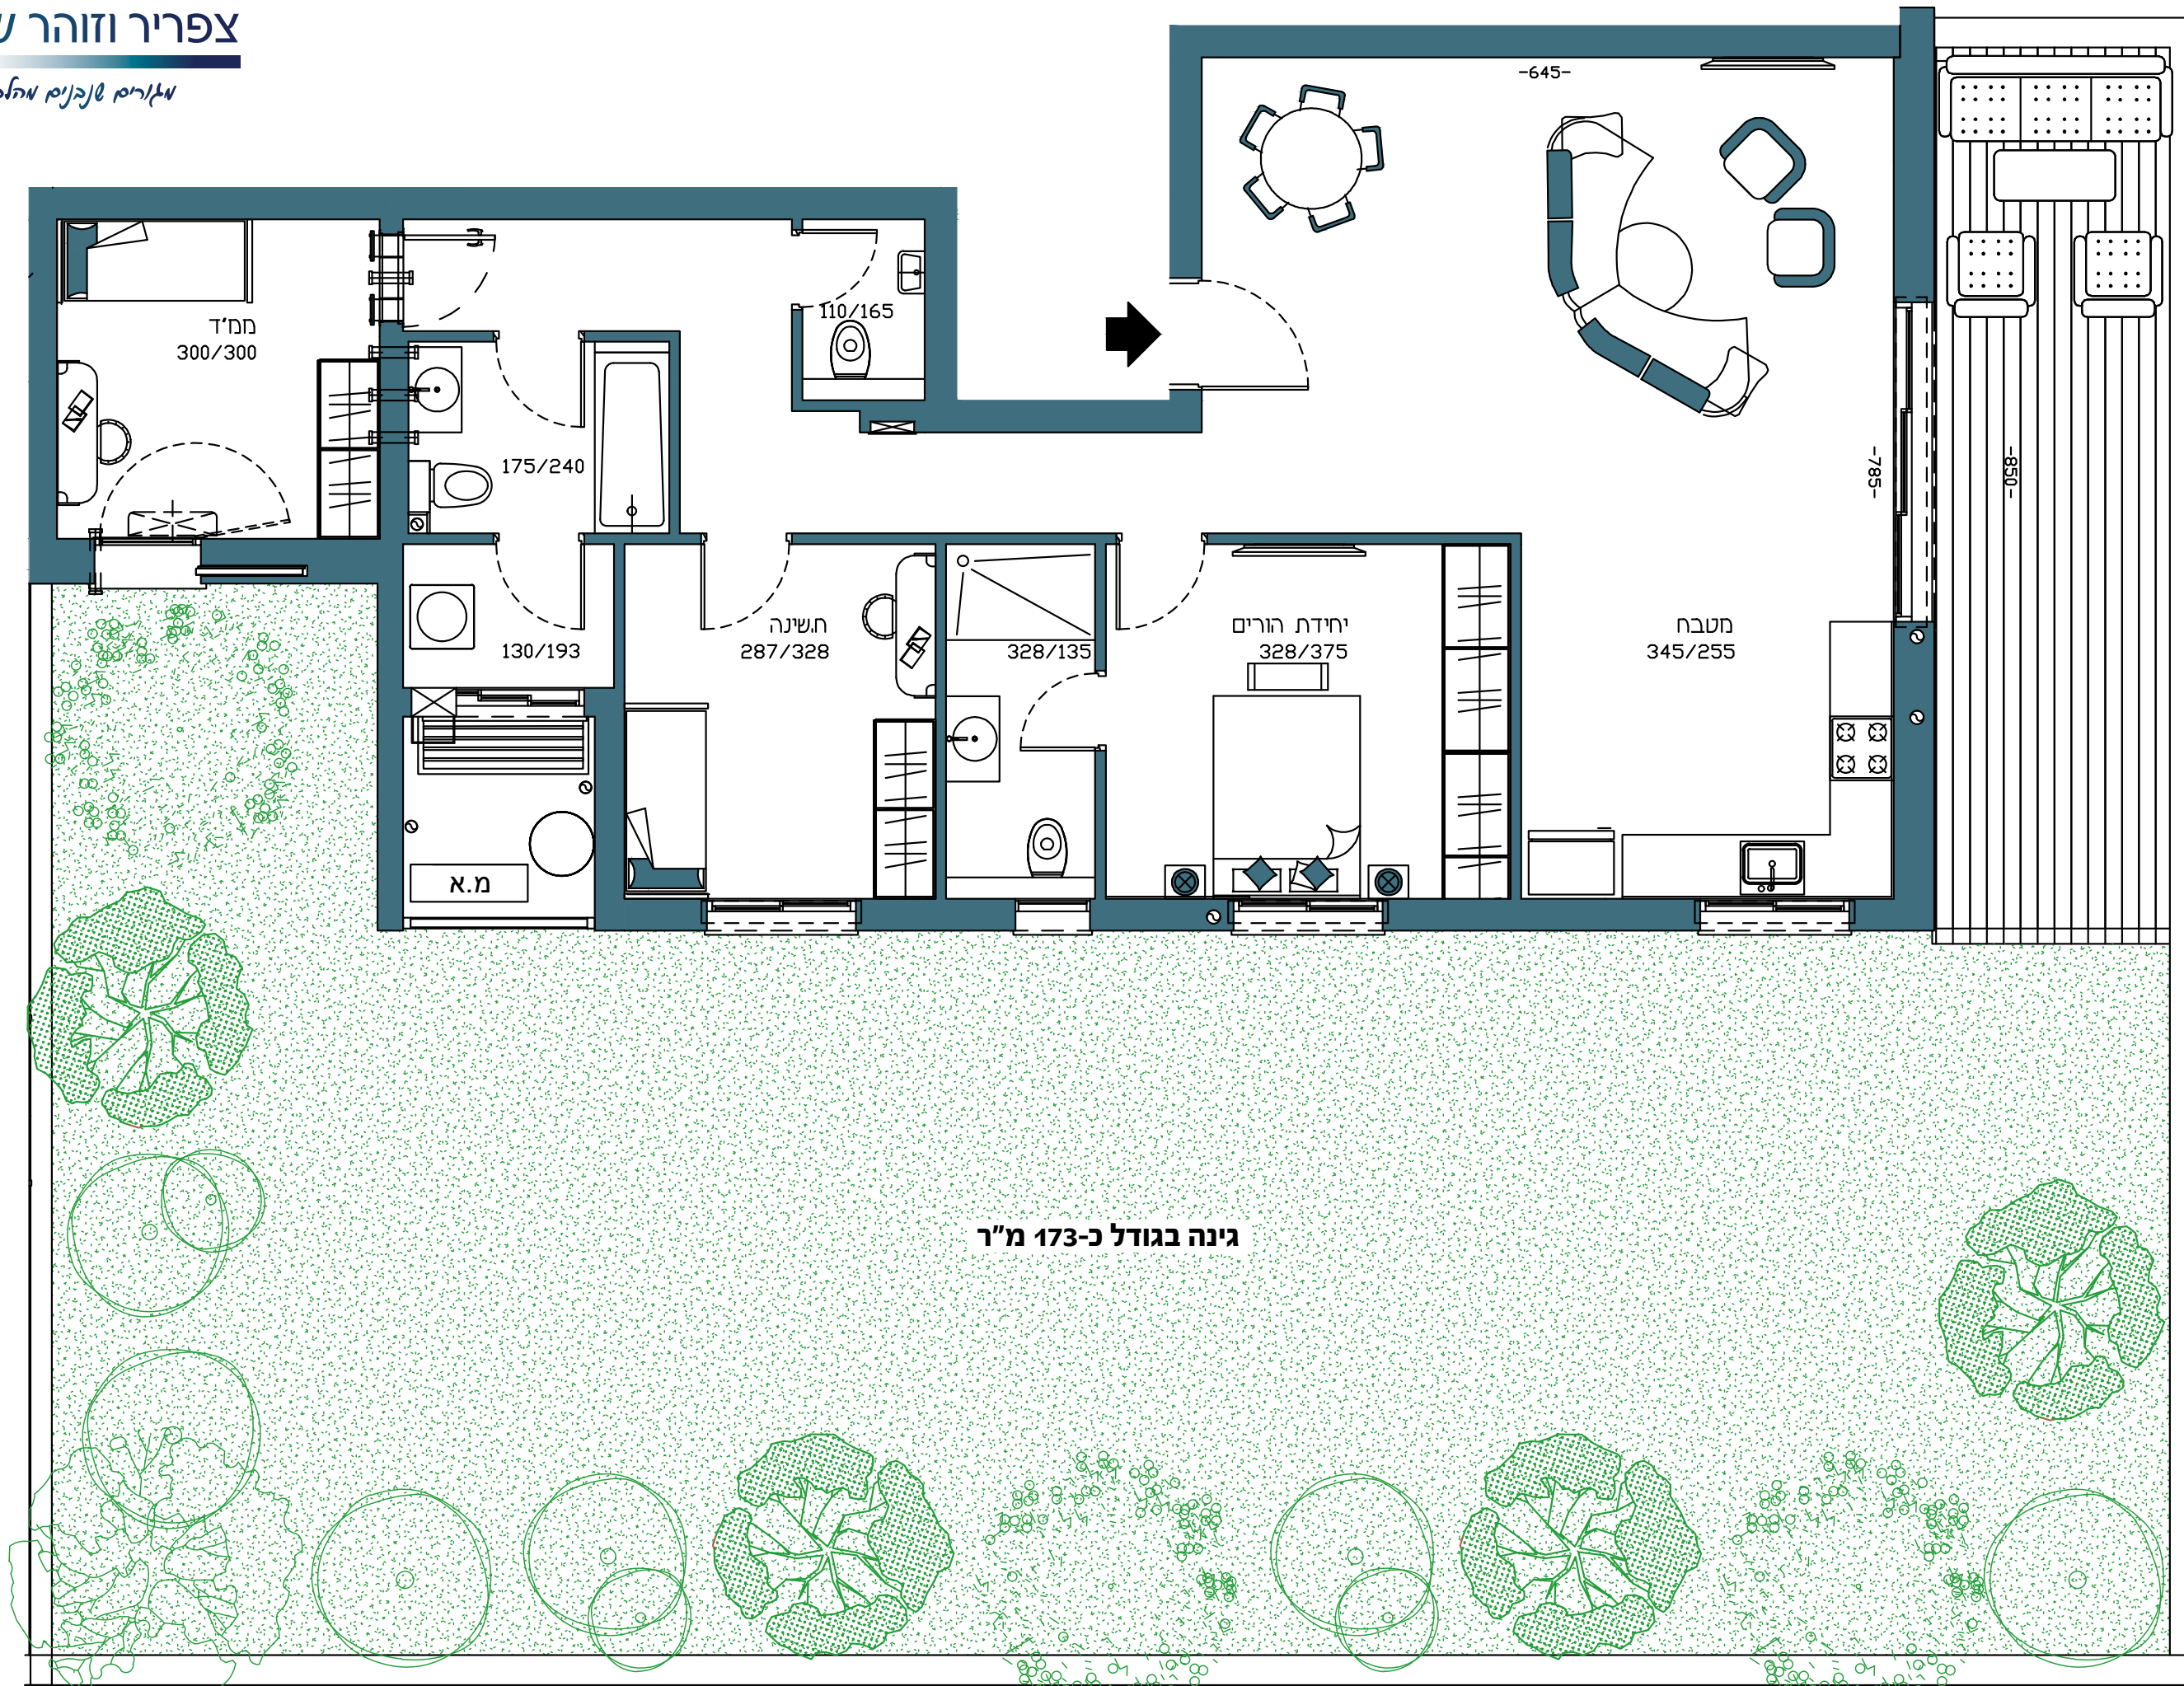

דירה 2 | קומה 1
שטח דירה כ- 116 מ"ר
שטח גינה כ- 173 מ"ר

גינה בגודל כ-173 מ"ר