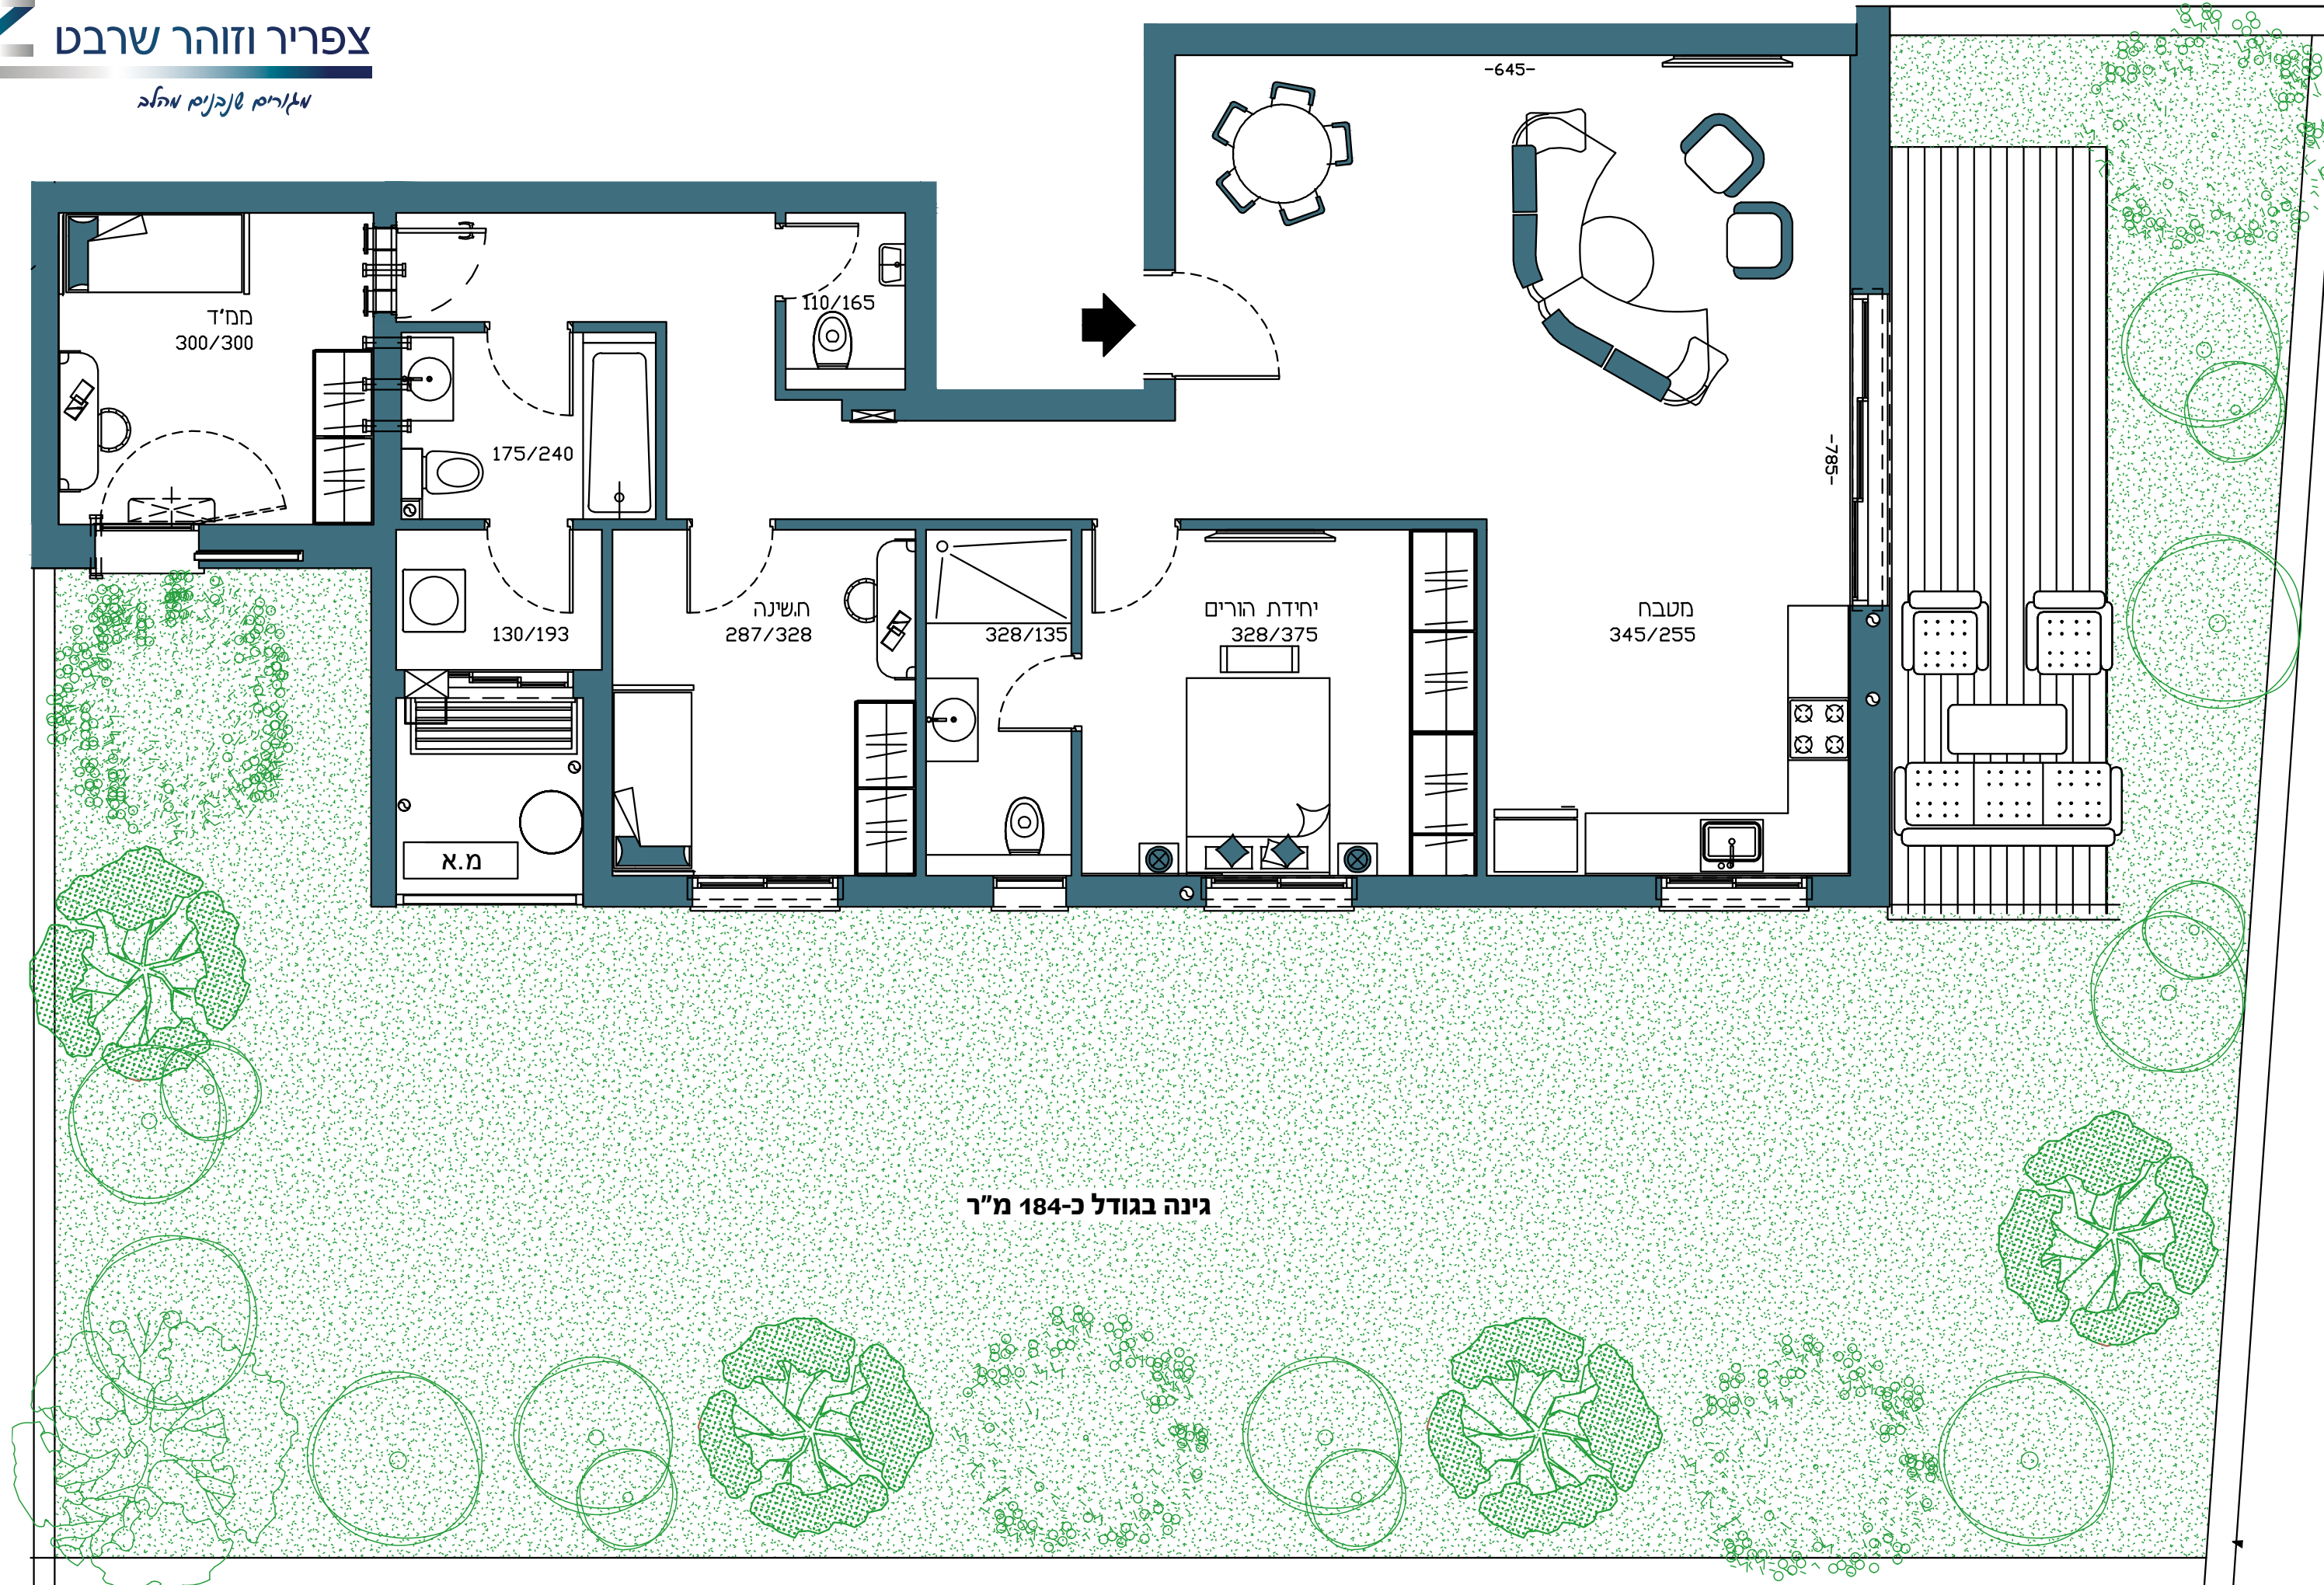

דירה 2 | קומה 1
שטח דירה כ- 116 מ"ר
שטח גינה כ- 184 מ"ר

גינה בגודל כ-184 מ"ר