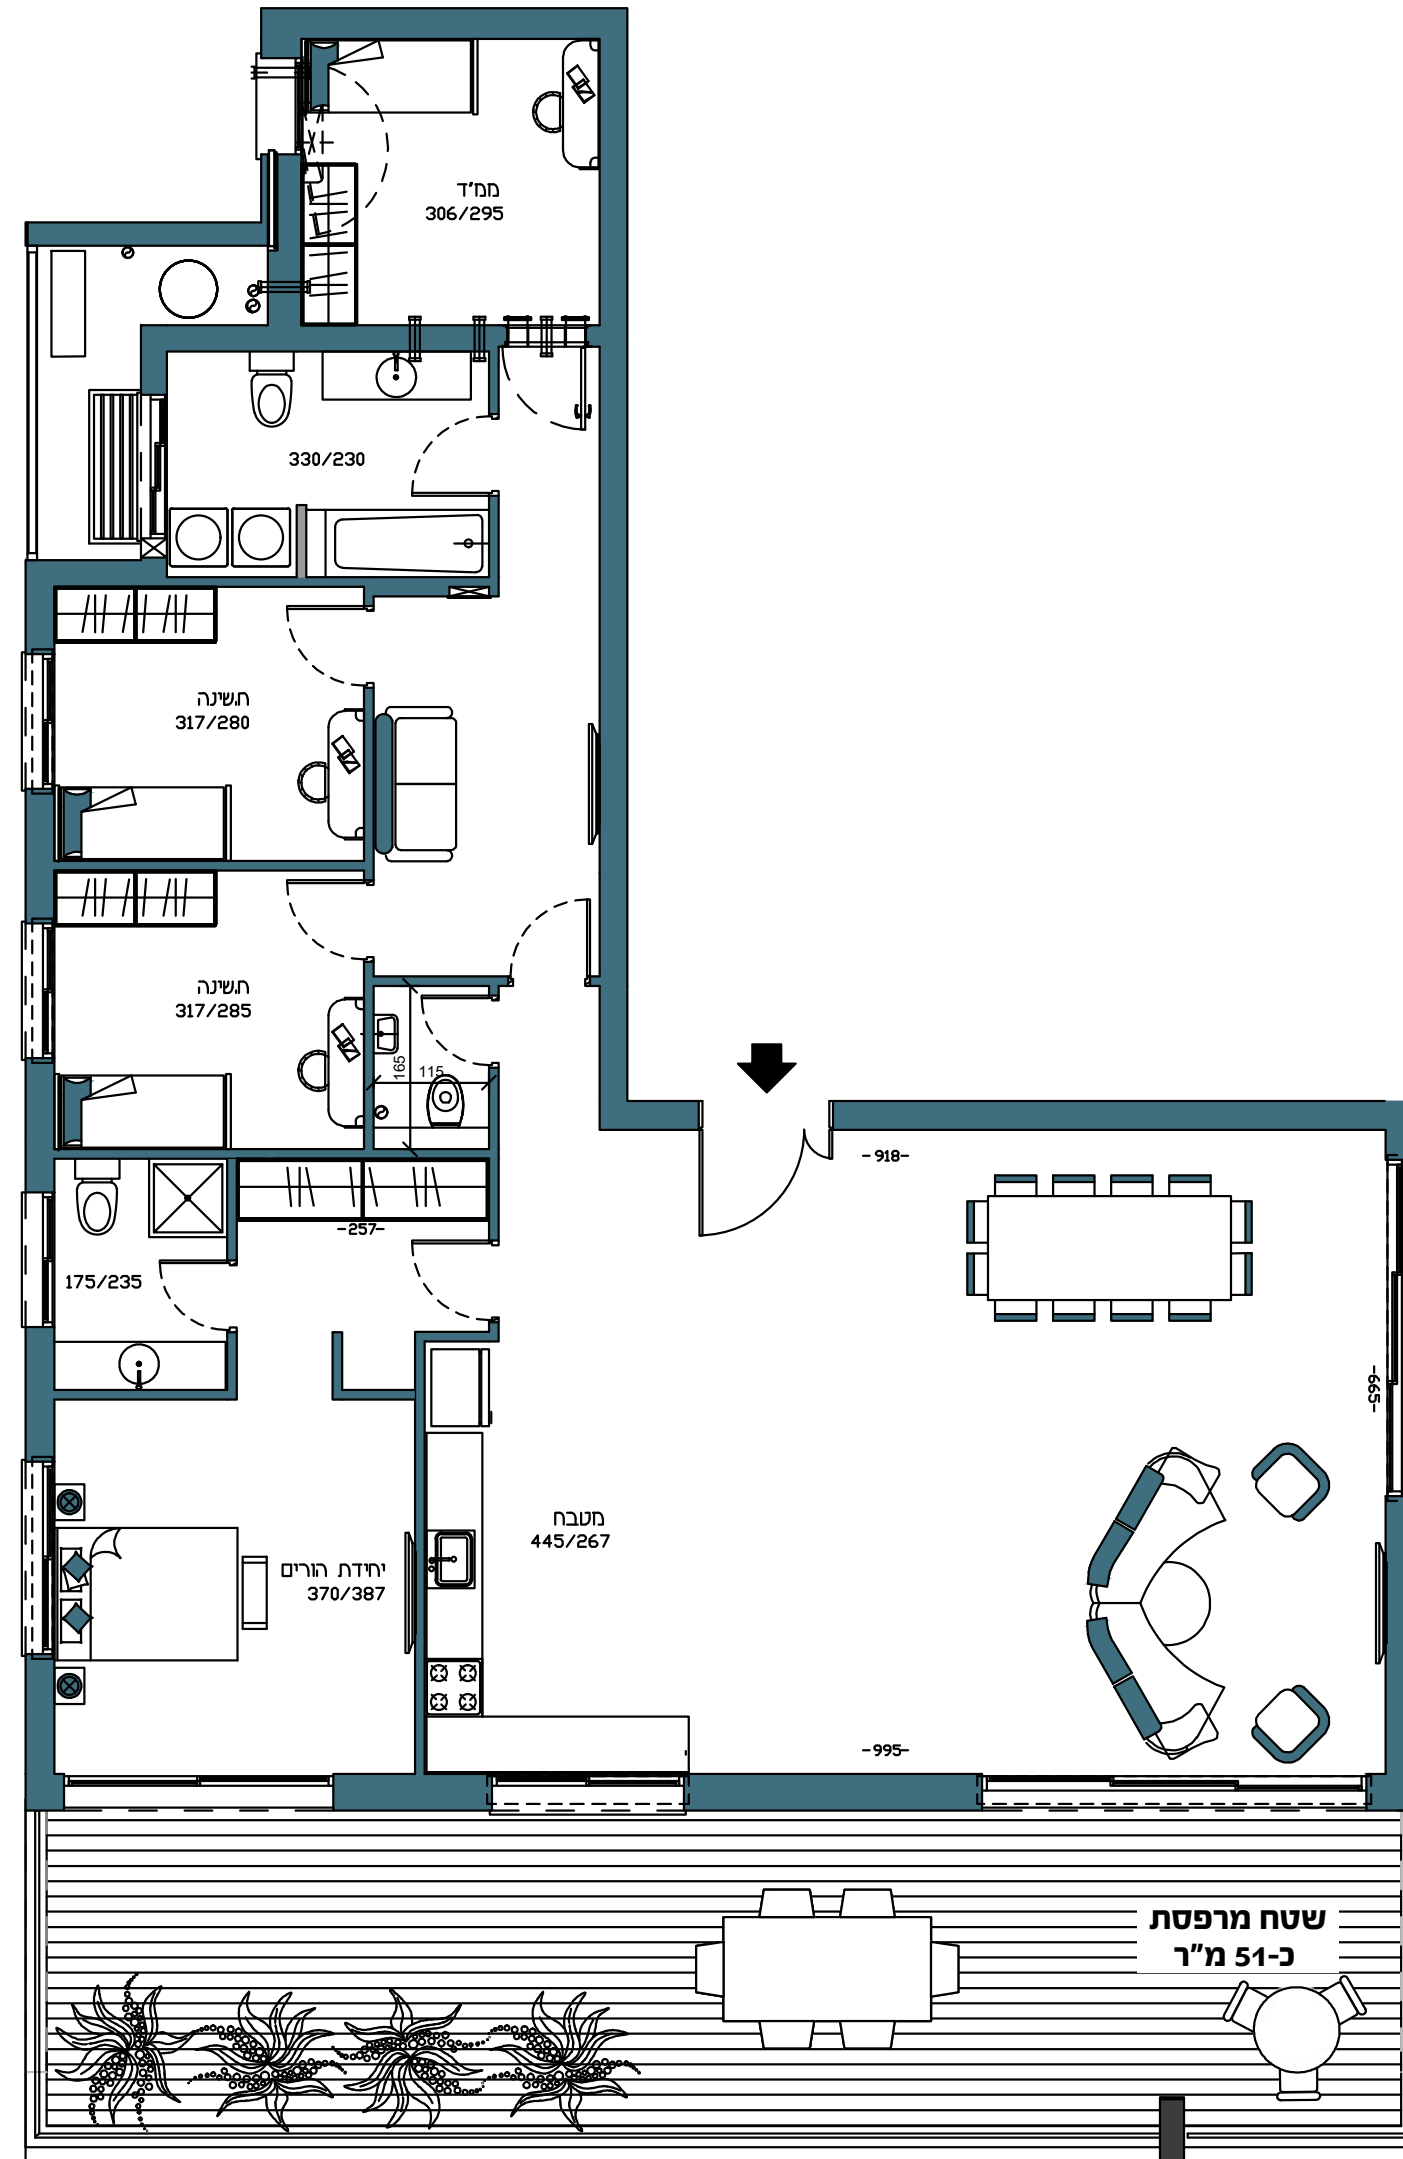

# טיפוס F4 | בניין 1 | 5 חדרים

פנטהאוז 56 | קומה 15  
שטח דירה כ- 166 מ"ר  
שטח מרפסת כ- 51 מ"ר

\*רק הסכם מכר על נספחיו הוא אשר יחייב את החברה